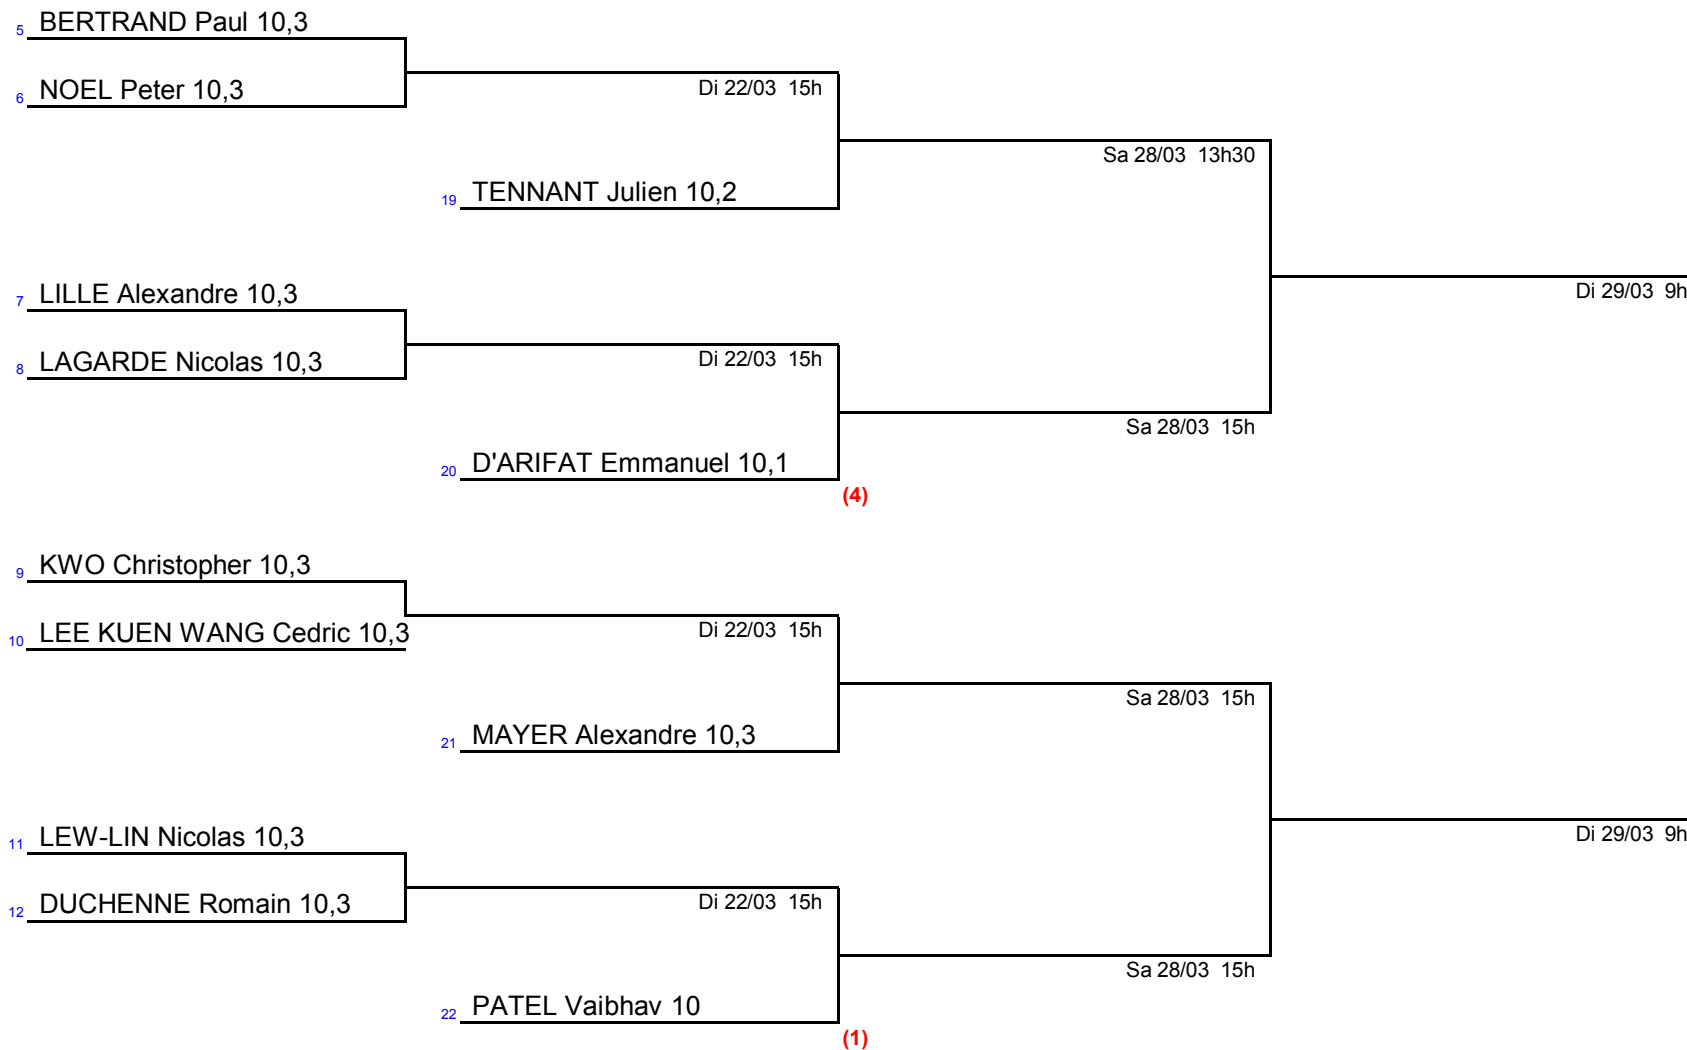

# Double Dames Senior Tableau final

ACE TENNIS

TABLEAU 1

Garçons 12 ans  
NC à 10

ACE TENNIS

# Garçons 12 ans Tableau final