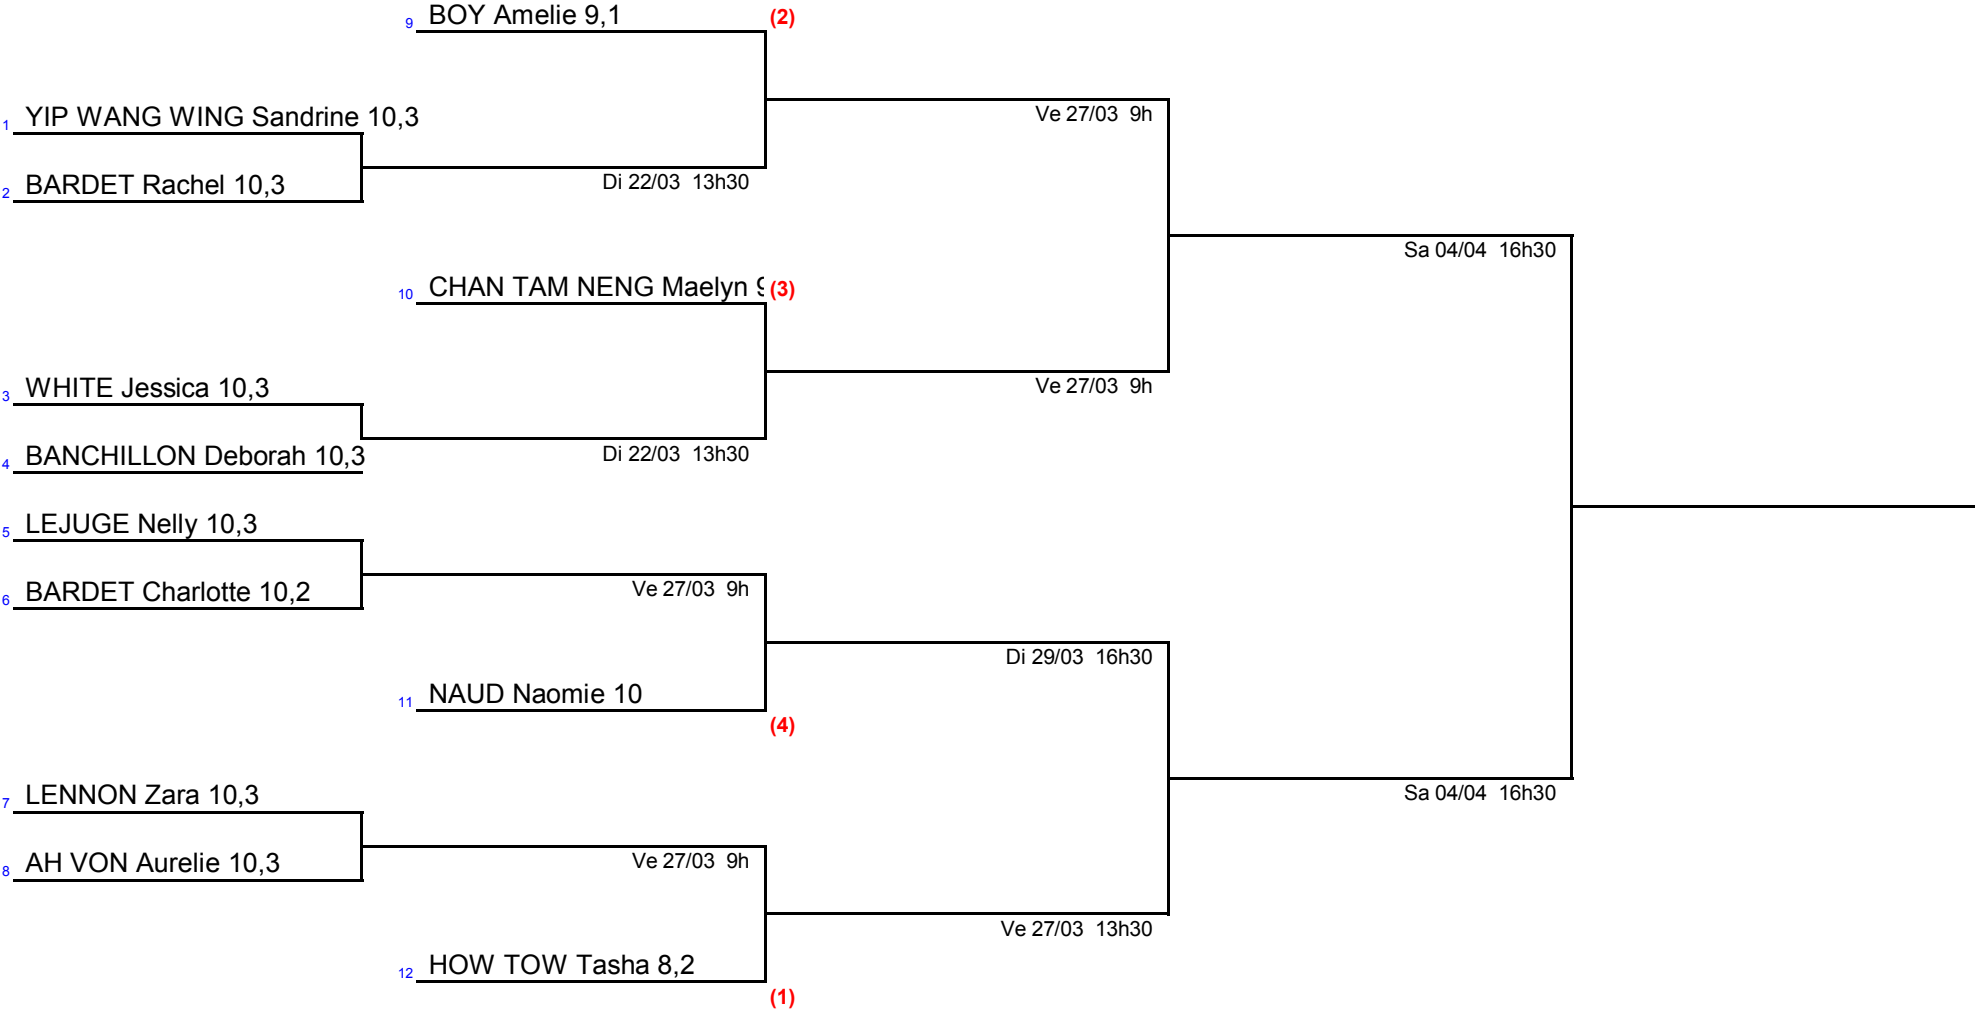

Filles 12 ans Tableau final