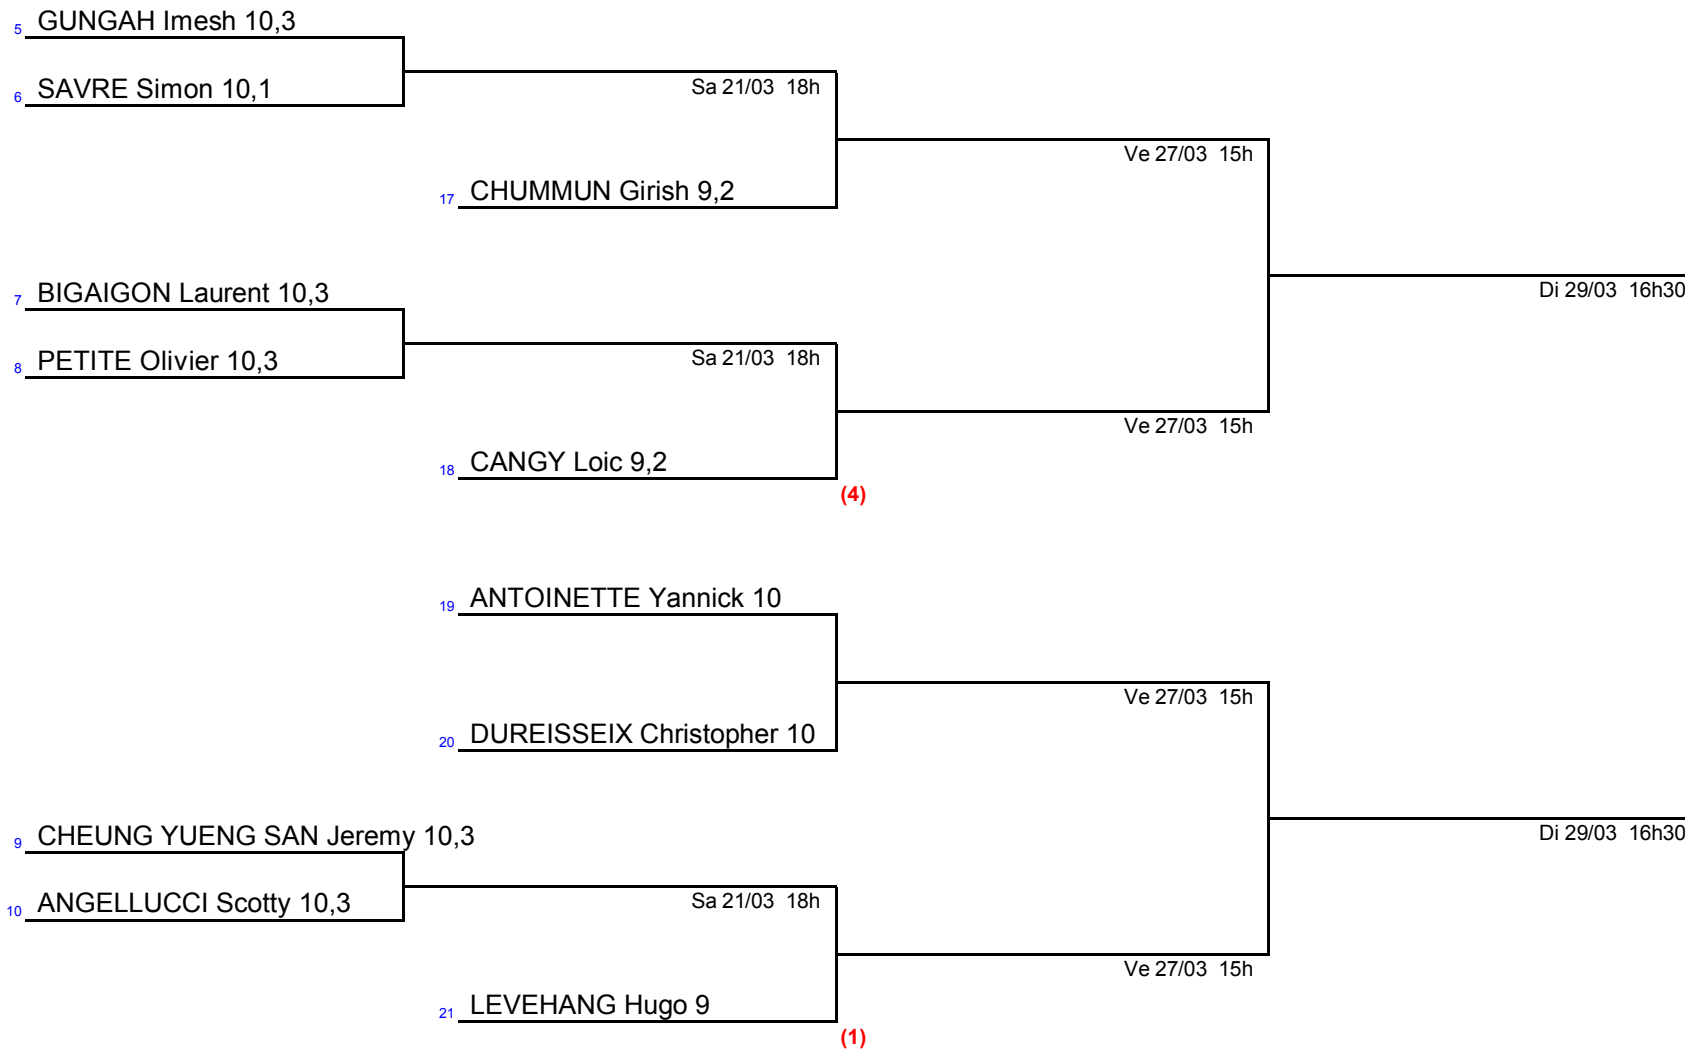

# Filles 12 ans Tableau final

TABLEAU 1

Garçons 16 ans  
NC à 9

ACE TENNIS