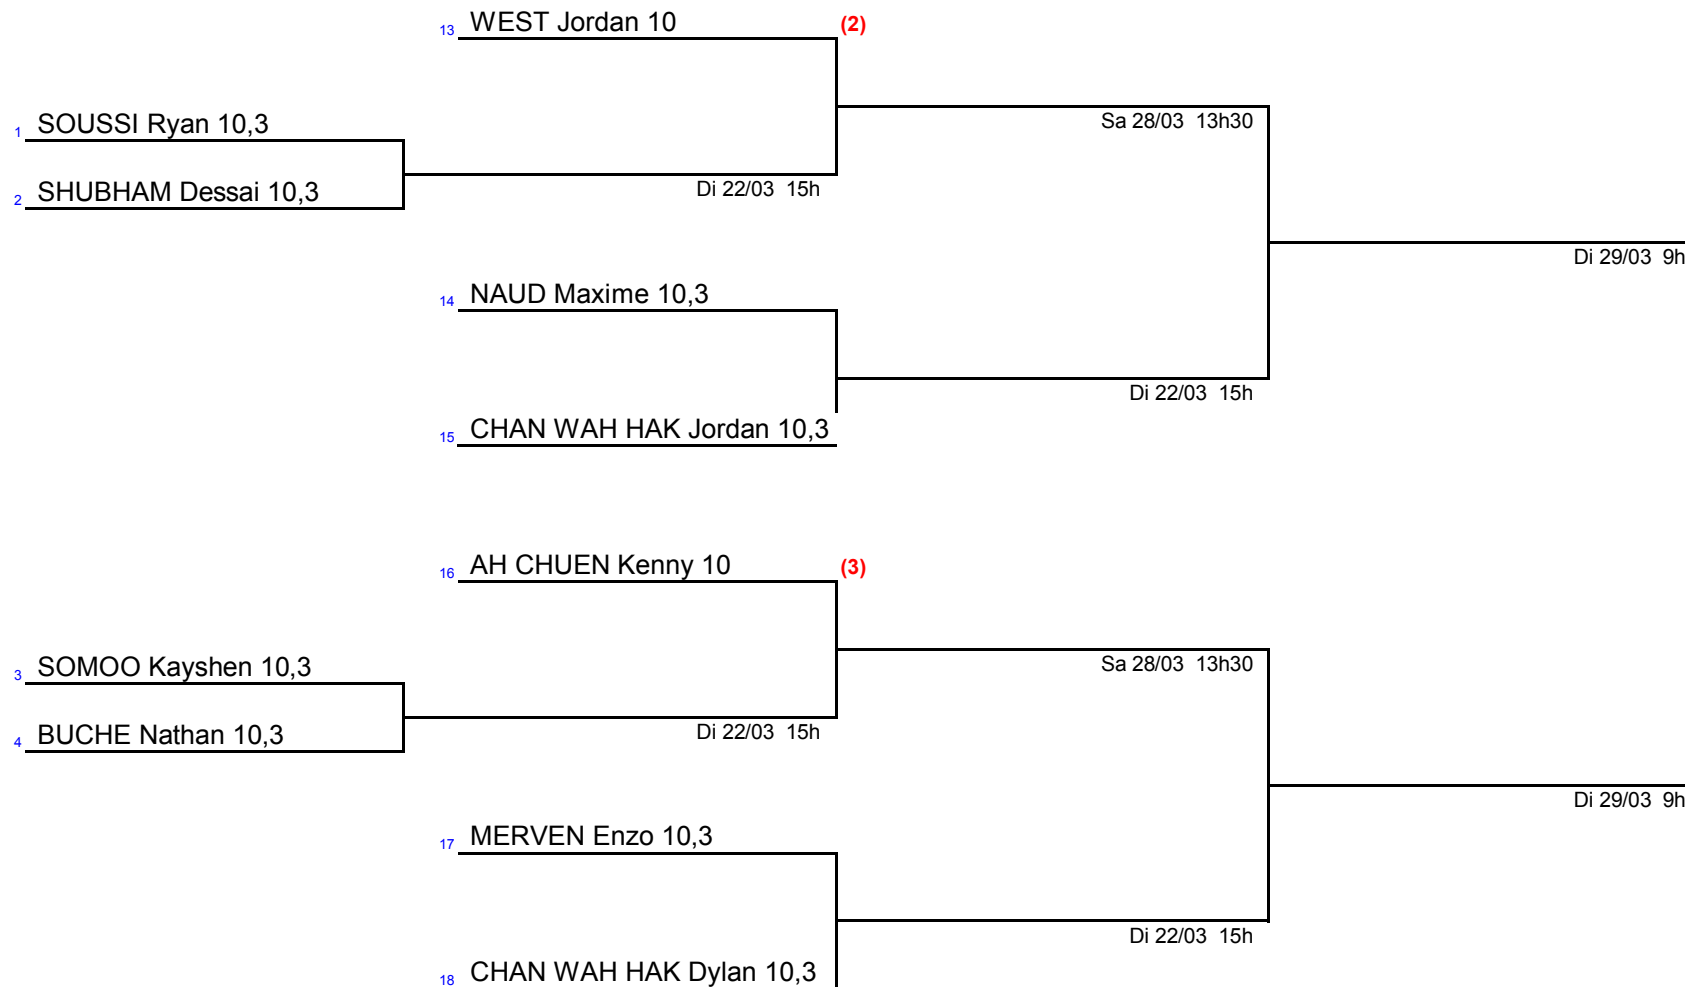

# Double Dames Senior Tableau final

ACE TENNIS

TABLEAU 1

Garçons 12 ans  
NC à 10

ACE TENNIS

# Garçons 12 ans Tableau final