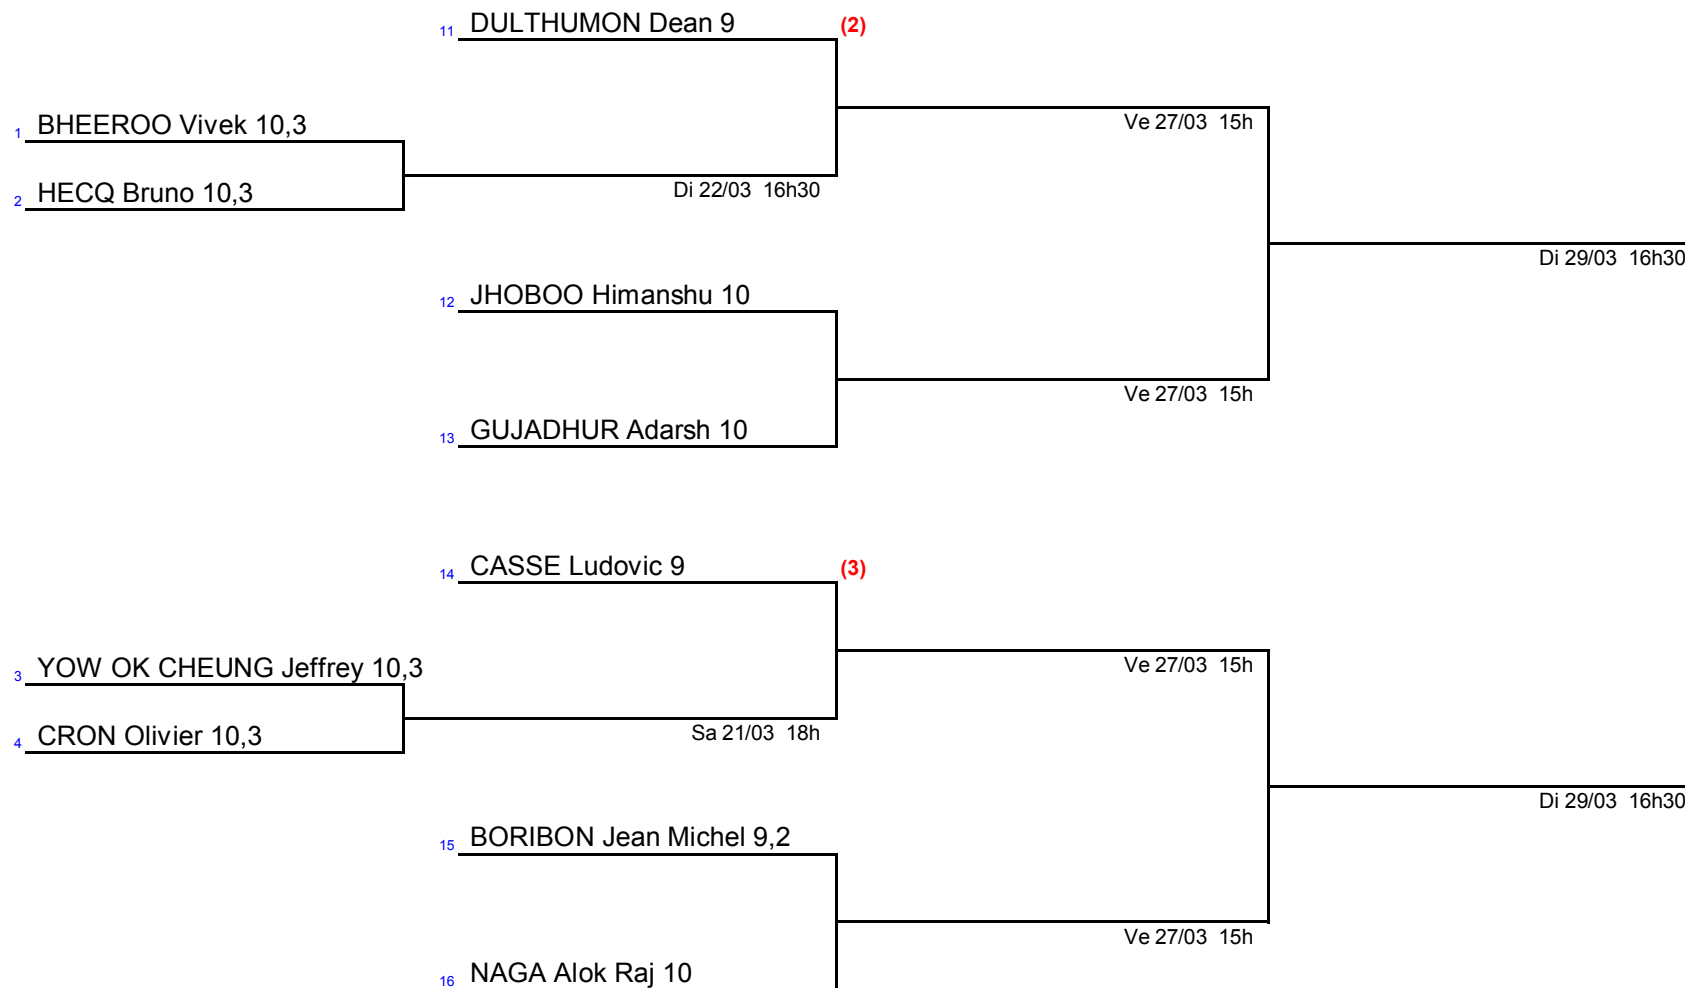

# Garçons 12 ans Tableau final

# Filles 12 ans Tableau final

TABLEAU 1

Garçons 16 ans  
NC à 9

ACE TENNIS